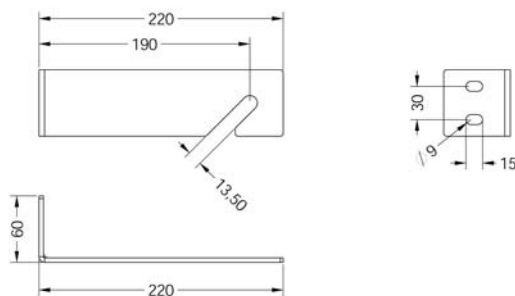

breite Ausführung

schmale Ausführung

- Deckenbefestigungswinkel aus Stahlblech pulverbeschichtet, verzinkt oder in Edelstahl

kurze Ausführung

ZUBEHÖR FÜR LEUCHTENREIHEN JSS/JBS UND JAPL/JAPO

lange Ausführung

- Ringschraube M8 verzinkt für Hängeleuchten
- Knotenkette in beliebiger Länge mit passendem Karabinerhaken in verzinkter Ausführung
- Spezielle Befestigungsteile werden nach Kundenanforderungen gefertigt