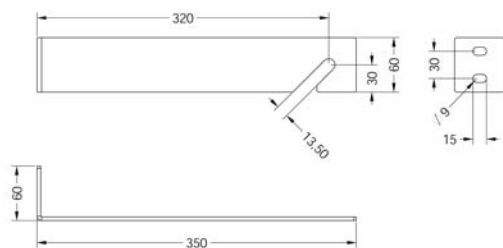

breite Ausführung

schmale Ausführung

- Deckenbefestigungswinkel aus Stahlblech pulverbeschichtet, verzinkt oder in Edelstahl

kurze Ausführung

ZUBEHÖR FÜR LEUCHTENREIHEN JSS/JBS UND JAPL/JAPO

lange Ausführung

- Ringschraube M8 verzinkt für Hängeleuchten
- Knotenkette in beliebiger Länge mit passendem Karabinerhaken in verzinkter Ausführung
- Spezielle Befestigungsteile werden nach Kundenanforderungen gefertigt