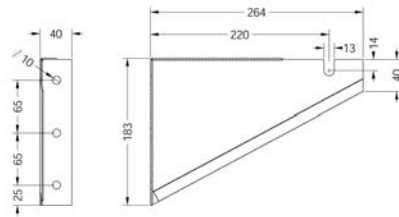

JUNG

LEUCHTENREIHEN

ZUBEHÖR

für Leuchtenreihe JSS
Leuchtenreihe JBS

Leuchtenreihe JAPL
Leuchtenreihe JAPO

ZUBEHÖR FÜR LEUCHTENREIHEN JSS/JBS UND JAPL/JAPO

- Wandbefestigungswinkel aus Stahlblech pulverbeschichtet, verzinkt oder in Edelstahl

breite Ausführung

schmale Ausführung

- Deckenbefestigungswinkel aus Stahlblech pulverbeschichtet, verzinkt oder in Edelstahl

kurze Ausführung

ZUBEHÖR FÜR LEUCHTENREIHEN JSS/JBS UND JAPL/JAPO

lange Ausführung

- Ringschraube M8 verzinkt für Hängeleuchten
- Knotenkette in beliebiger Länge mit passendem Karabinerhaken in verzinkter Ausführung
- Spezielle Befestigungsteile werden nach Kundenanforderungen gefertigt