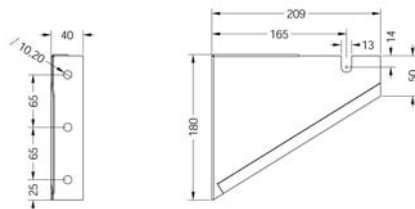

JUNG

LEUCHTENREIHEN

ZUBEHÖR

für Leuchtenreihe JSS
Leuchtenreihe JBS

Leuchtenreihe JAPL
Leuchtenreihe JAPO

ZUBEHÖR FÜR LEUCHTENREIHEN JSS/JBS UND JAPL/JAPO

- Wandbefestigungswinkel aus Stahlblech pulverbeschichtet, verzinkt oder in Edelstahl

breite Ausführung

schmale Ausführung

- Deckenbefestigungswinkel aus Stahlblech pulverbeschichtet, verzinkt oder in Edelstahl

kurze Ausführung

ZUBEHÖR FÜR LEUCHTENREIHEN JSS/JBS UND JAPL/JAPO

lange Ausführung